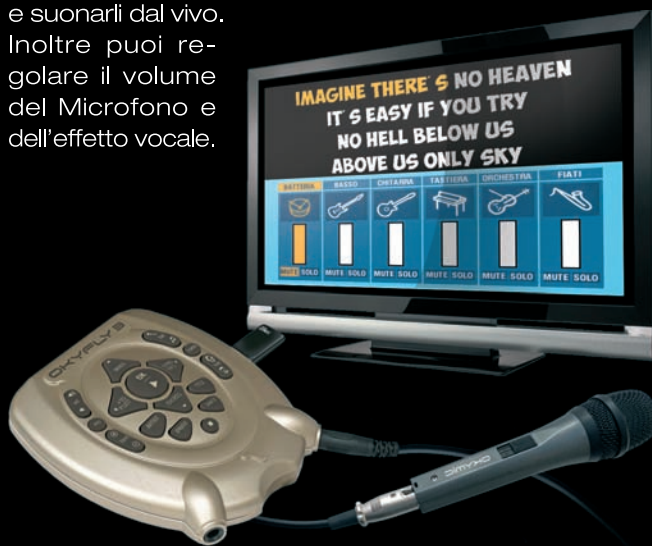

MIXER DIGITALE

Okyfly 3 ha un Mixer interno per modificare il mix della base musicale, per escludere strumenti e suonarli dal vivo.

Inoltre puoi regolare il volume del Microfono e dell'effetto vocale.

EDIT MIDI FILES

Okyfly 3 permette di modificare la tonalità e la velocità di una Base Musicale Midi. Tramite semplici controlli su pannello sarai in grado di adattare le Basi Musicali alle tue capacità vocali, e alla tua estensione.

Tutto molto facile, e puoi salvare le modifiche sulla base per ritrovarle in ogni momento.

OKYFLY 3 PLUS

Okyfly 3 PLUS legge anche le Basi Musicali in formato Mp3 ed Mp3+G. Ha un database suoni derivato da Merish2, include il cavo HDMI, 1 microfono e una penna da 2Gb con 300 basi midi e 50 Mp3. Mostra gli accordi nella versione per Tastiera e Chitarra.