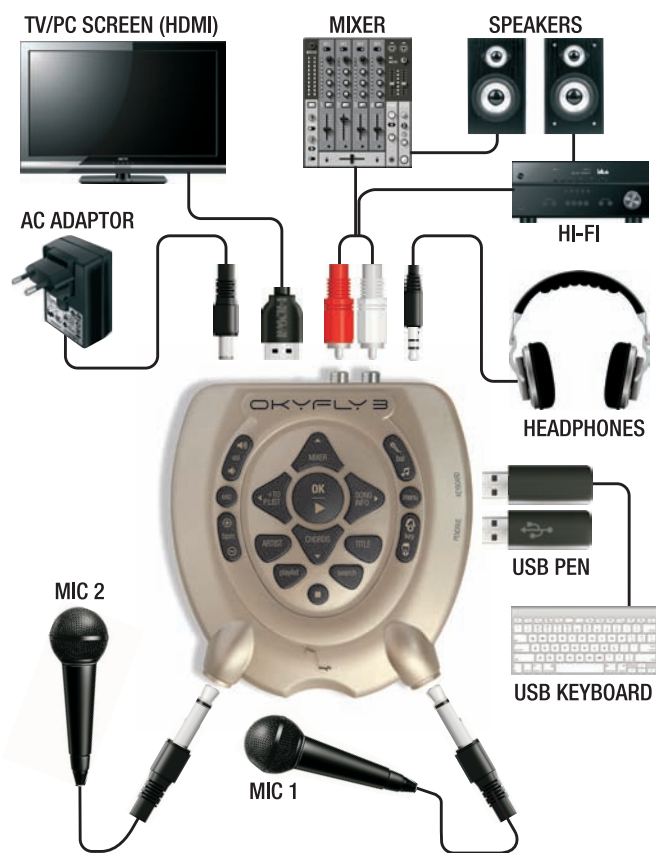

OKYFLY3 / CONNECTIONS

INGRESSI - USCITE

Ingressi MIC: 2x JACK sbilanciato - -40dB 1KOhm.

Uscite audio L-R: 2x RCA sbilanciato - +4db.

Uscita Phones/Cuffie: 1x mini JACK stereo 400mW @ 80Ohm - 100mW @ 320Ohm.

Uscita video: 1x HDMI 400p, audio stereo.

Porta Keyboard USB: 1x USB tipo A - USB 2.0.

Porta penna USB: 1x USB tipo A - USB 2.0.

SPECIFICHE GENERALI

Risposta in frequenza: 20Hz ÷ 20KHz ±3dB.

Distorsione (THD + noise): <0,01% 20Hz ÷ 20KHz.

Rapporto Segnale/Rumore: -80dB.

Alimentazione: 9V DC (+centr.) 500mA.

Adattatore/Alimentatore: PRI, 100-240V AC - 50Hz 0.35A SEC. 9V DC - 1,65A.

Dimensioni LxAxP: 144mm x 136mm x 28mm.

Peso: 220g.

ACCESSORI INCLUSI

Versione base: un microfono, una penna USB 2Gb con 100 Basi Musicali, cavo HDMI.

Versione Plus: un microfono, una penna USB 2Gb con 350 Basi Musicali, cavo HDMI.

M-LIVE Srl - Via Luciona 1872/B
47842 S.Giovanni in Marignano (RN)
Tel: (+39) 0541 827066
Fax: (+39) 0541 827067
m-live.com - songservice.it

www.okyfly.com